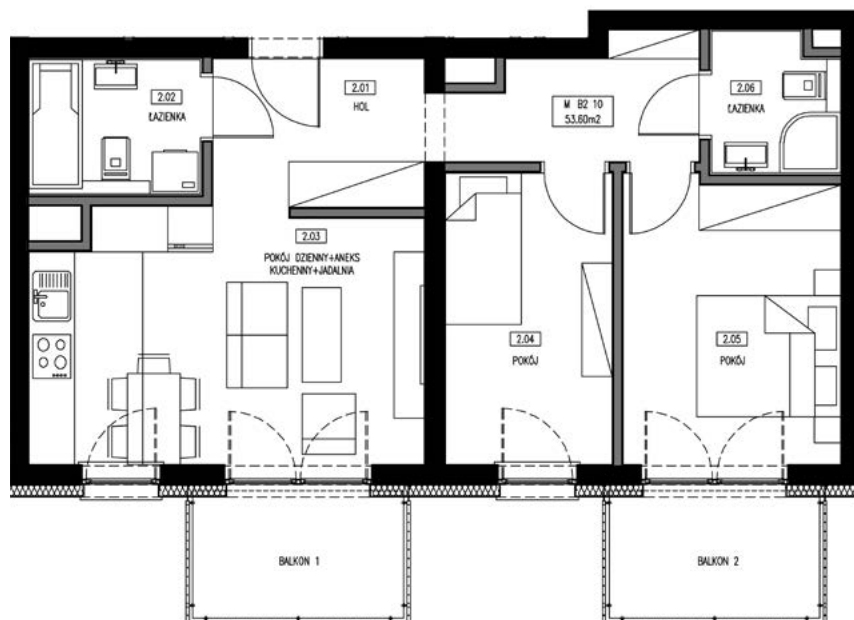

Piętro II

Budynek wielorodzinny

Kraków ul. Śliska  
Segment B

Klatka Nr 1		
Mieszkanie B 2 13		53.60
2.01	Hol	10.37
2.02	Łazienka	4.01
2.03	Pokój Dzienny+Aneks Kuchenny+Jadalnia	17.01
2.04	Pokój	8.47
2.05	Pokój	10.75
2.06	Łazienka	2.99