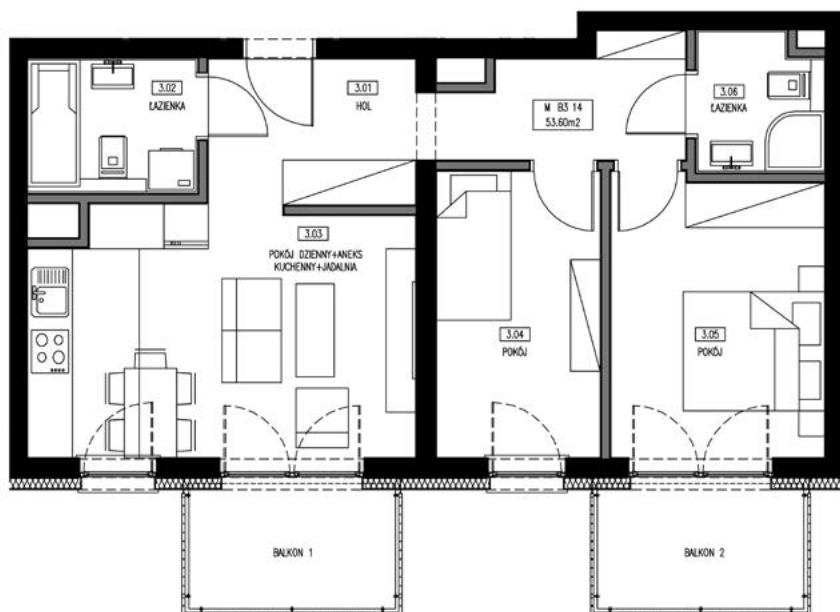

Piętro III

Budynek wielorodzinny

Kraków ul. Śliska
Segment B

	Klatka Nr 1	
	Mieszkanie B 3 17	53.60
3.01	Hol	10.37
3.02	Łazienka	4.01
3.03	Pokój Dzienny+Aneks Kuchenny+Jadalnia	17.01
3.04	Pokój	8.47
3.05	Pokój	10.75
3.06	Łazienka	2.99