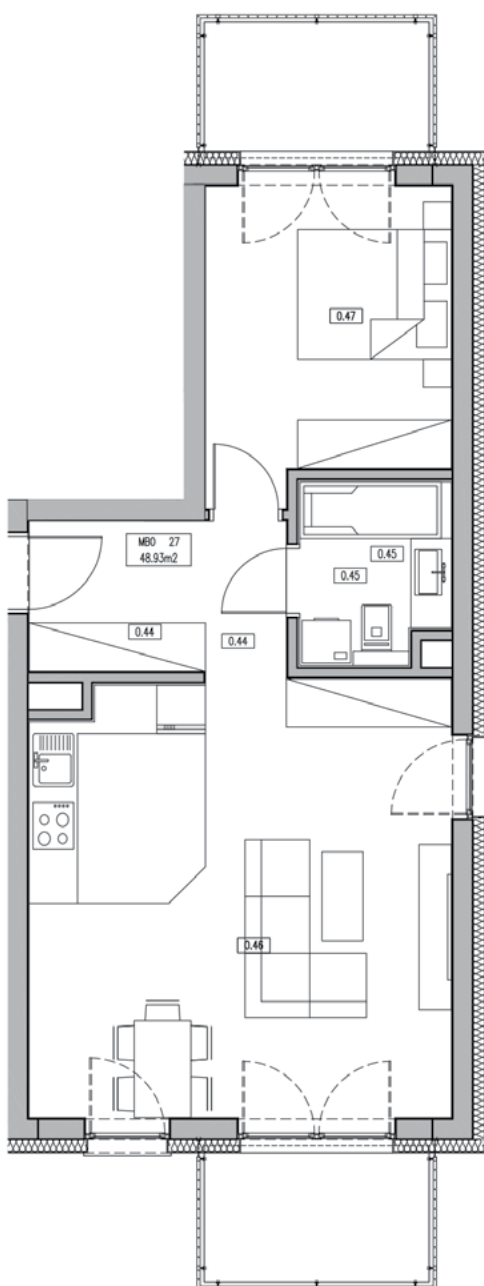

Parter

### Budynek wielorodzinny

Kraków ul. Śliska  
Segment B

Klatka Nr 2		
	Mieszkanie B 0 27	48.93
0.44	Hol	6.00
0.45	Łazienka	4.01
0.46	Pokój dzienny + jadalnia + aneks kuchenny	27.81
0.47	Pokój	11.11

Rzuty nie stanowią oferty w rozumieniu przepisu Kodeksu Cywilnego. Rzuty mają charakter poglądowy, a ich ostateczny wygląd może ulec zmianie.