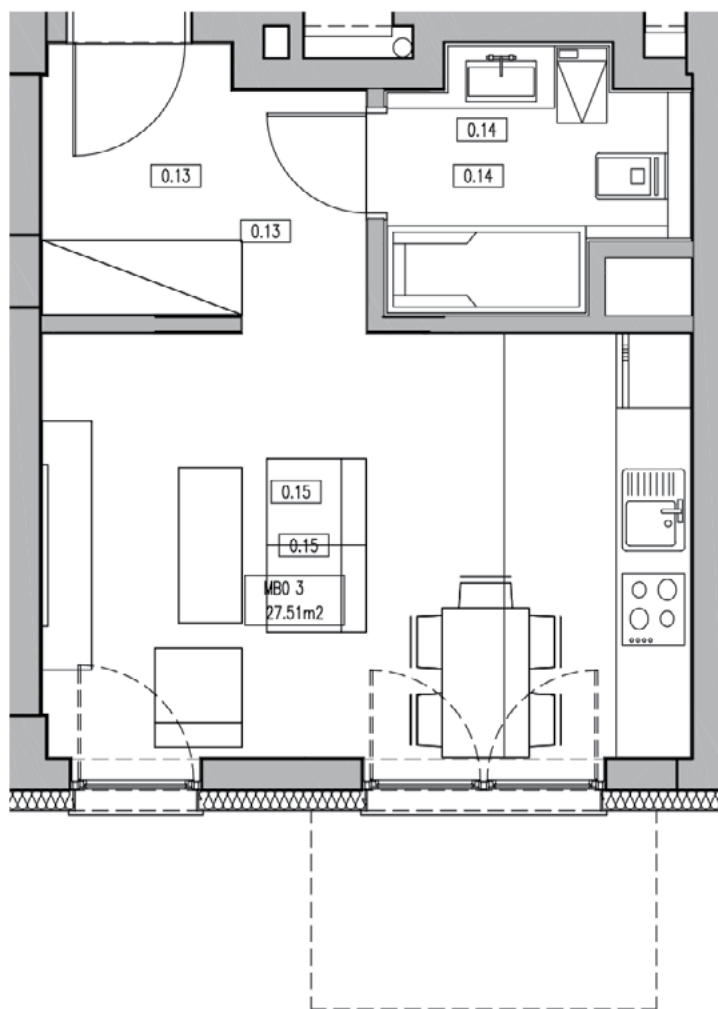

Parter

Budynek wielorodzinny

Kraków ul. Śliska
Segment B

Klatka Nr 1		
	Mieszkanie B 0 3	27.51
0.13	Hol	5.41
0.14	Łazienka	4.32
0.15	Pokój dzienny + jadalnia + aneks kuchenny	17.78

Rzuty nie stanowią oferty w rozumieniu przepisu Kodeksu Cywilnego. Rzuty mają charakter poglądowy, a ich ostateczny wygląd może ulec zmianie.