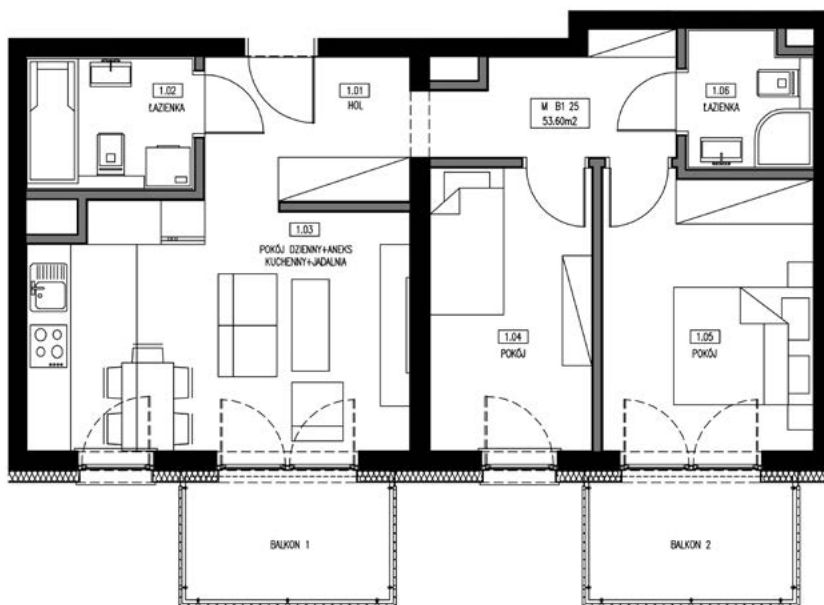

Piętro I

Budynek wielorodzinny

Kraków ul. Śliska
Segment B

	Klatka Nr 2	
	Mieszkanie B 1 30	53.60
1.01	Hol	10.37
1.02	Łazienka	4.01
1.03	Pokój Dzienny + Aneks Kuchenny+ Jadalnia	17.01
1.04	Pokój	8.47
1.05	Pokój	10.75
1.06	Łazienka	2.99