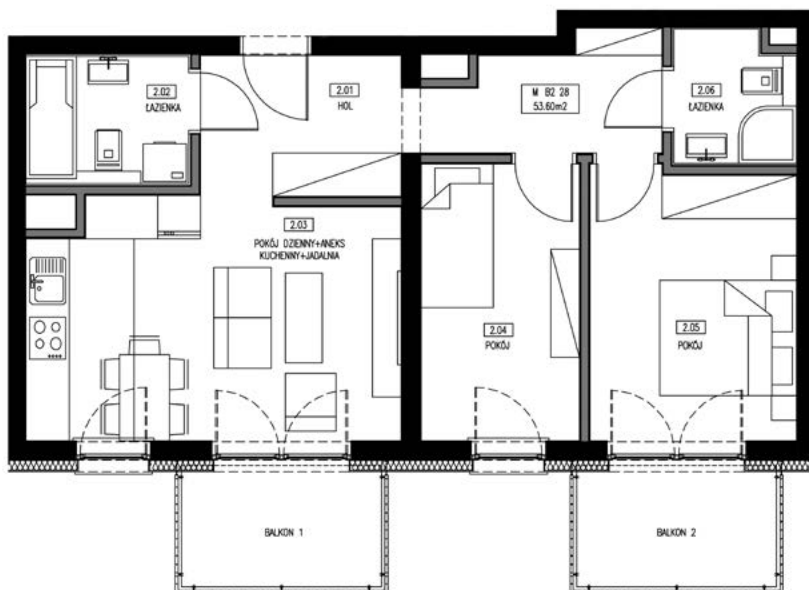

Piętro II

Budynek wielorodzinny

Kraków ul. Śliska
Segment B

	Klatka Nr 2	
	Mieszkanie B 2 33	53.60
2.01	Hol	10.37
2.02	Łazienka	4.01
2.03	Pokój Dzienny + Aneks Kuchenny+ Jadalnia	17.01
2.04	Pokój	8.47
2.05	Pokój	10.75
2.06	Łazienka	2.99