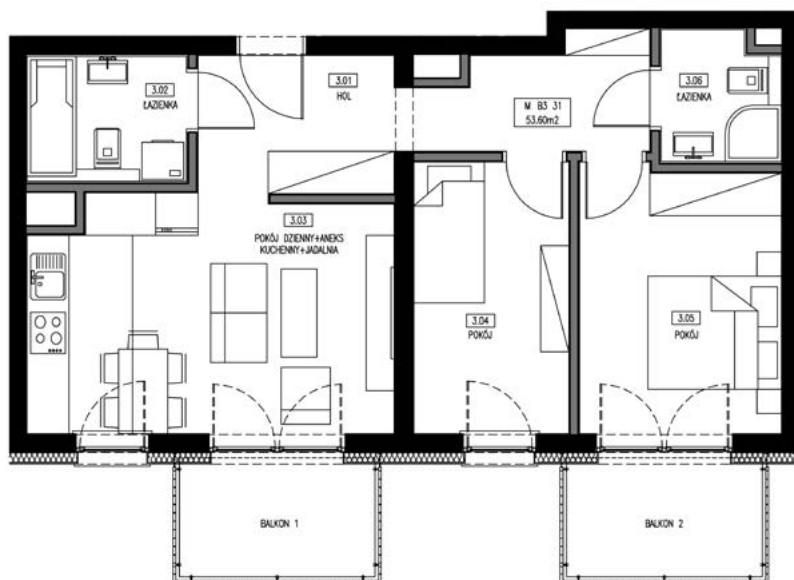

Piętro III

Budynek wielorodzinny

Kraków ul. Śliska
Segment B

Klatka Nr 2		
Mieszkanie B 3 36		53.60
3.01	Hol	10.37
3.02	Łazienka	4.01
3.03	Pokój Dzienny + Aneks Kuchenny+ Jadalnia	17.01
3.04	Pokój	8.47
3.05	Pokój	10.75
3.06	Łazienka	2.99