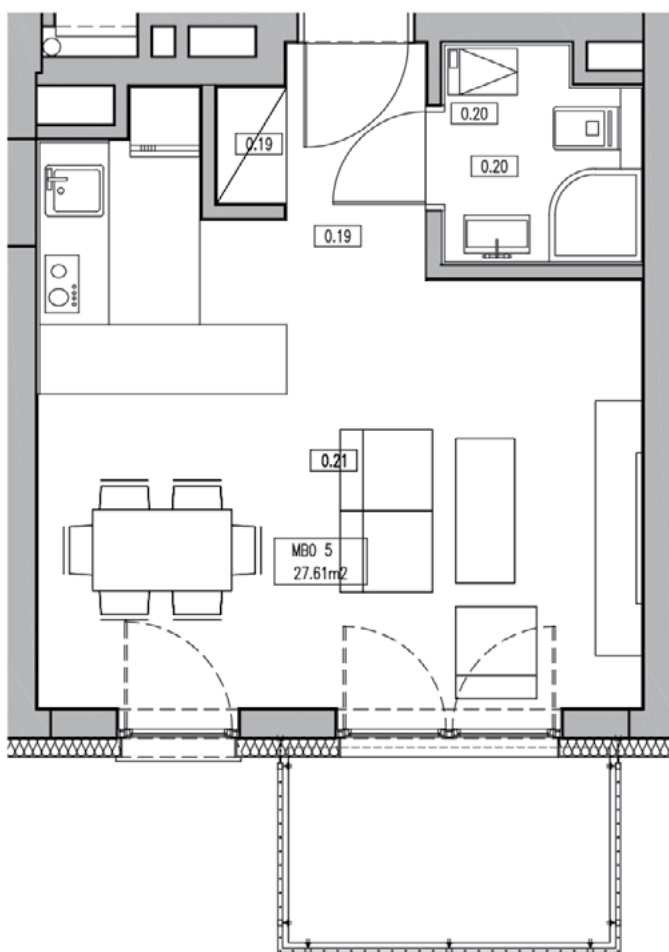

Parter

Budynek wielorodzinny

Kraków ul. Śliska
Segment B

Klatka Nr 1		
	Mieszkanie B 0 5	27.61
0.19	Hol	2.44
0.20	Łazienka	2.96
0.21	Pokój dzienny + aneks kuchenny + jadalnia	22.21

Rzuty nie stanowią oferty w rozumieniu przepisu Kodeksu Cywilnego. Rzuty mają charakter poglądowy, a ich ostateczny wygląd może ulec zmianie.