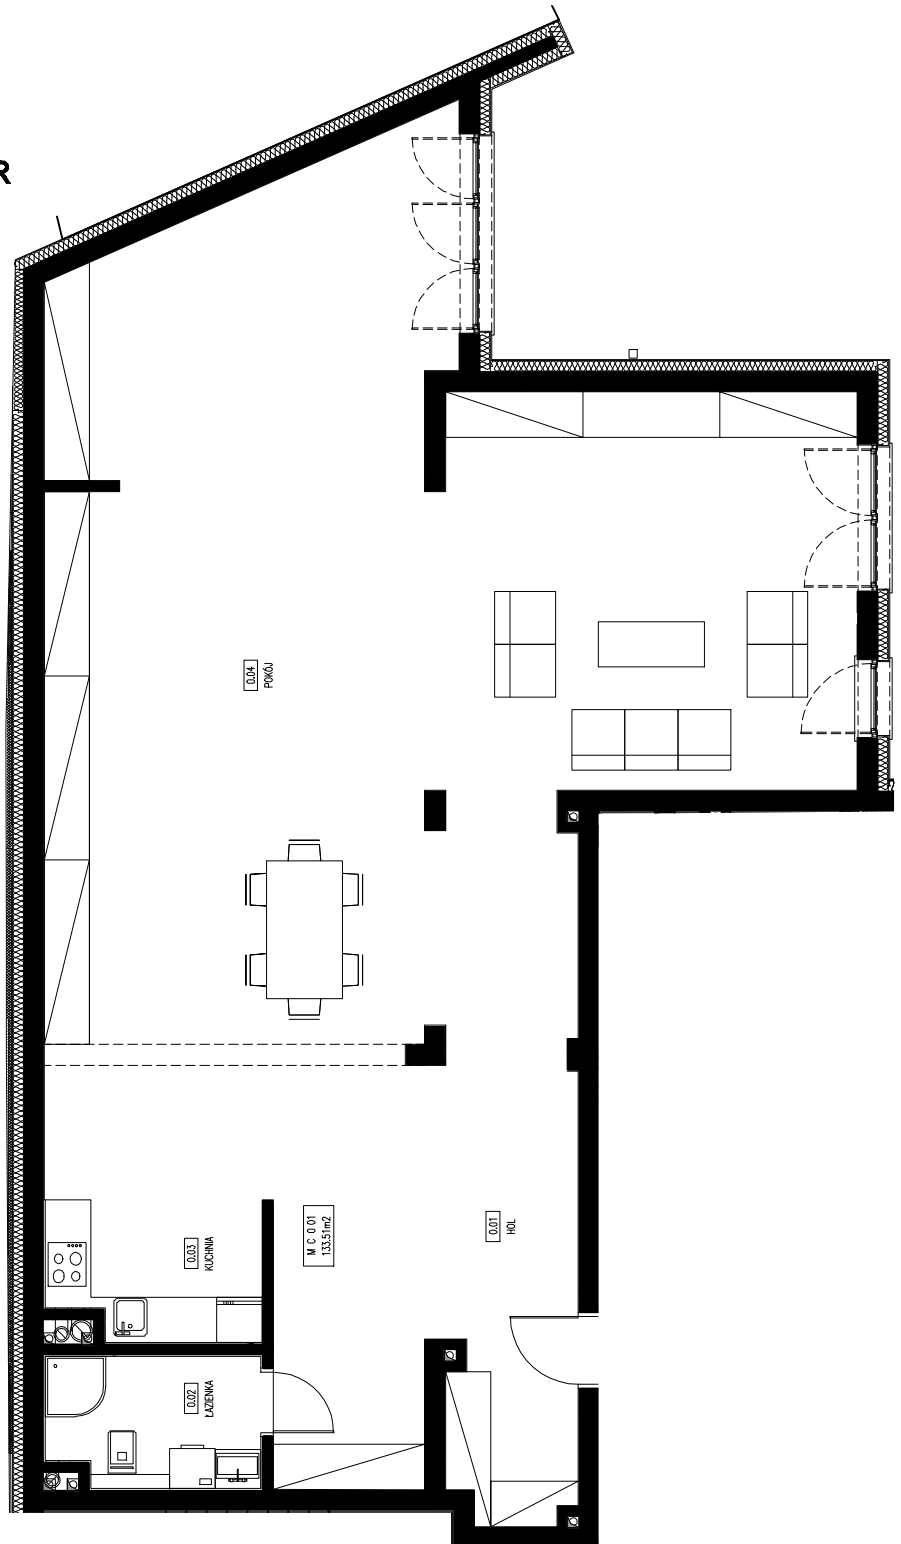

BUDYNEK WIELORODZINNY
KRAKÓW ul.ŚLISKA
SEGMENT C

PARTER

MIESZKANIE C 0 01		133.51
0.01	HOL	10.19
0.02	ŁAZIENKA	4.90
0.03	KUCHNIA	5.11
0.04	POKÓJ	113.31