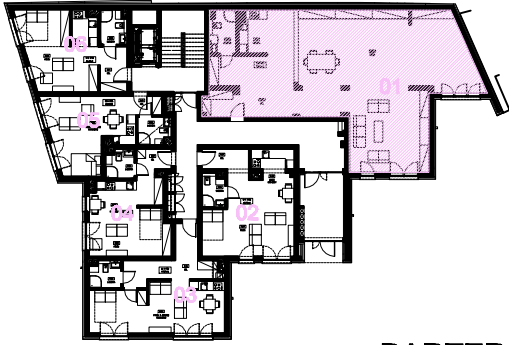

BUDYNEK WIELORODZINNY
KRAKÓW ul.ŚLISKA
SEGMENT C

PARTER

MIESZKANIE C 0 01		133.51
0.01	HOL	10.19
0.02	ŁAZIENKA	4.90
0.03	KUCHNIA	5.11
0.04	POKÓJ	113.31