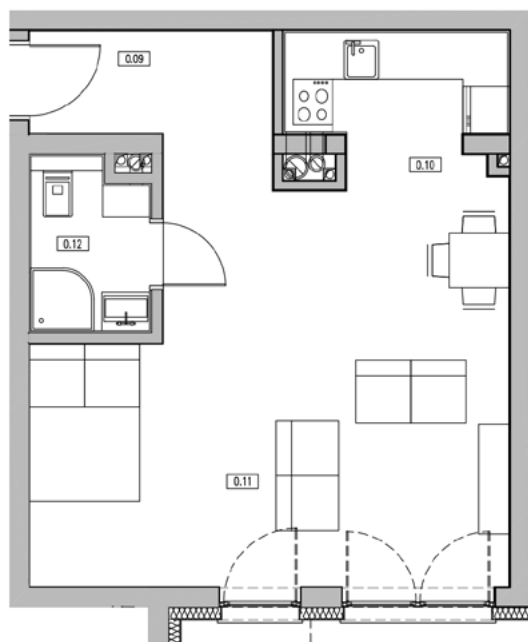

Parter

Budynek wielorodzinny

Kraków ul. Śliska
Segment C

	Klatka nr 1	
	Mieszkanie C 0 02	40.52
0.09	Hol	9.60
0.10	Aneks kuchenny	8.92
0.11	Pokój	18.82
0.12	Łazienka	3.15

Rzuty nie stanowią oferty w rozumieniu przepisu Kodeksu Cywilnego. Rzuty mają charakter poglądowy, a ich ostateczny wygląd może ulec zmianie.