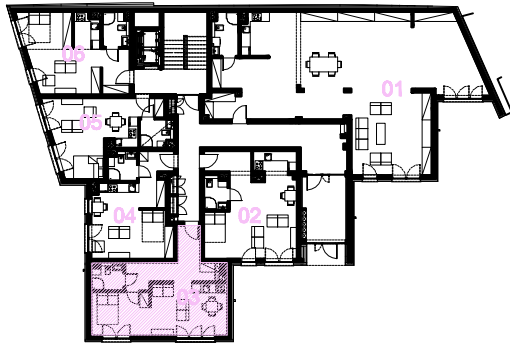

BUDYNEK WIELORODZINNY
KRAKÓW ul.ŚLISKA
SEGMENT C

PARTER

MIESZKANIE C 0 03		43.97
0.01	HOL	12.36
0.02	POKÓJ Z ANEKSEM KUCHENNYM	28.06
0.03	ŁAZIENKA	3.55