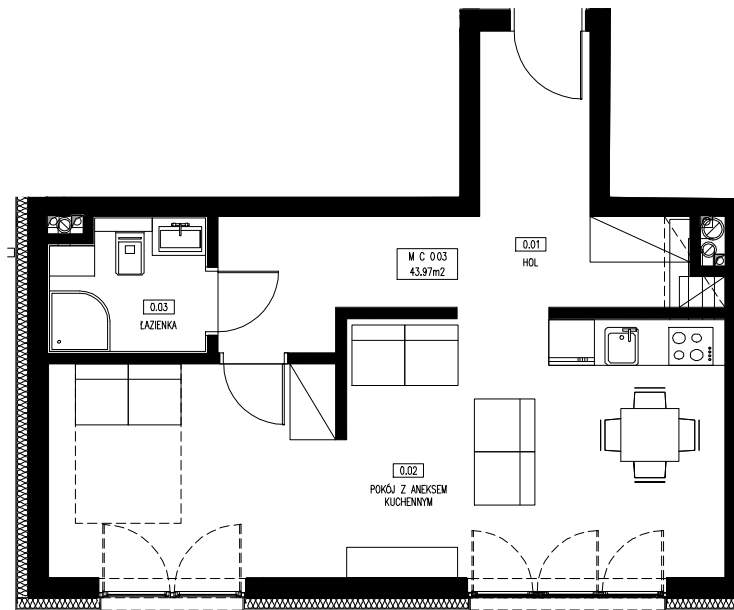

BUDYNEK WIELORODZINNY
KRAKÓW ul.ŚLISKA
SEGMENT C

PARTER

MIESZKANIE C 0 03		43.97
0.01	HOL	12.36
0.02	POKÓJ Z ANEKSEM KUCHENNYM	28.06
0.03	ŁAZIENKA	3.55