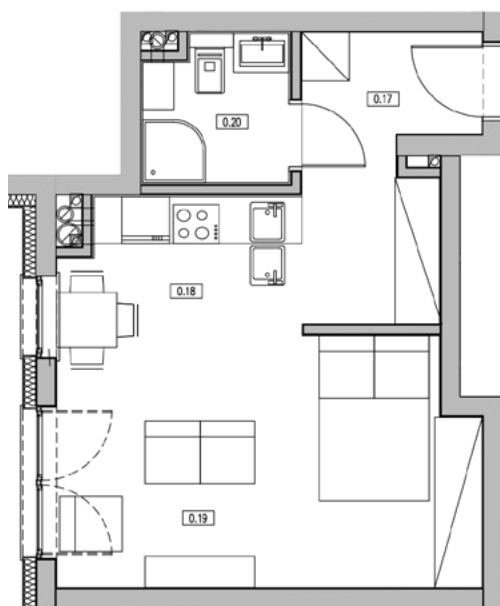

Parter

### Budynek wielorodzinny

Kraków ul. Śliska  
Segment C

Klatka nr 1		
	Mieszkanie C 0 04	32.23
0.17	Hol	6.91
0.18	Aneks Kuchenny	5.16
0.19	Pokój	16.84
0.20	Łazienka	3.32

Rzuty nie stanowią oferty w rozumieniu przepisu Kodeksu Cywilnego. Rzuty mają charakter poglądowy, a ich ostateczny wygląd może ulec zmianie.